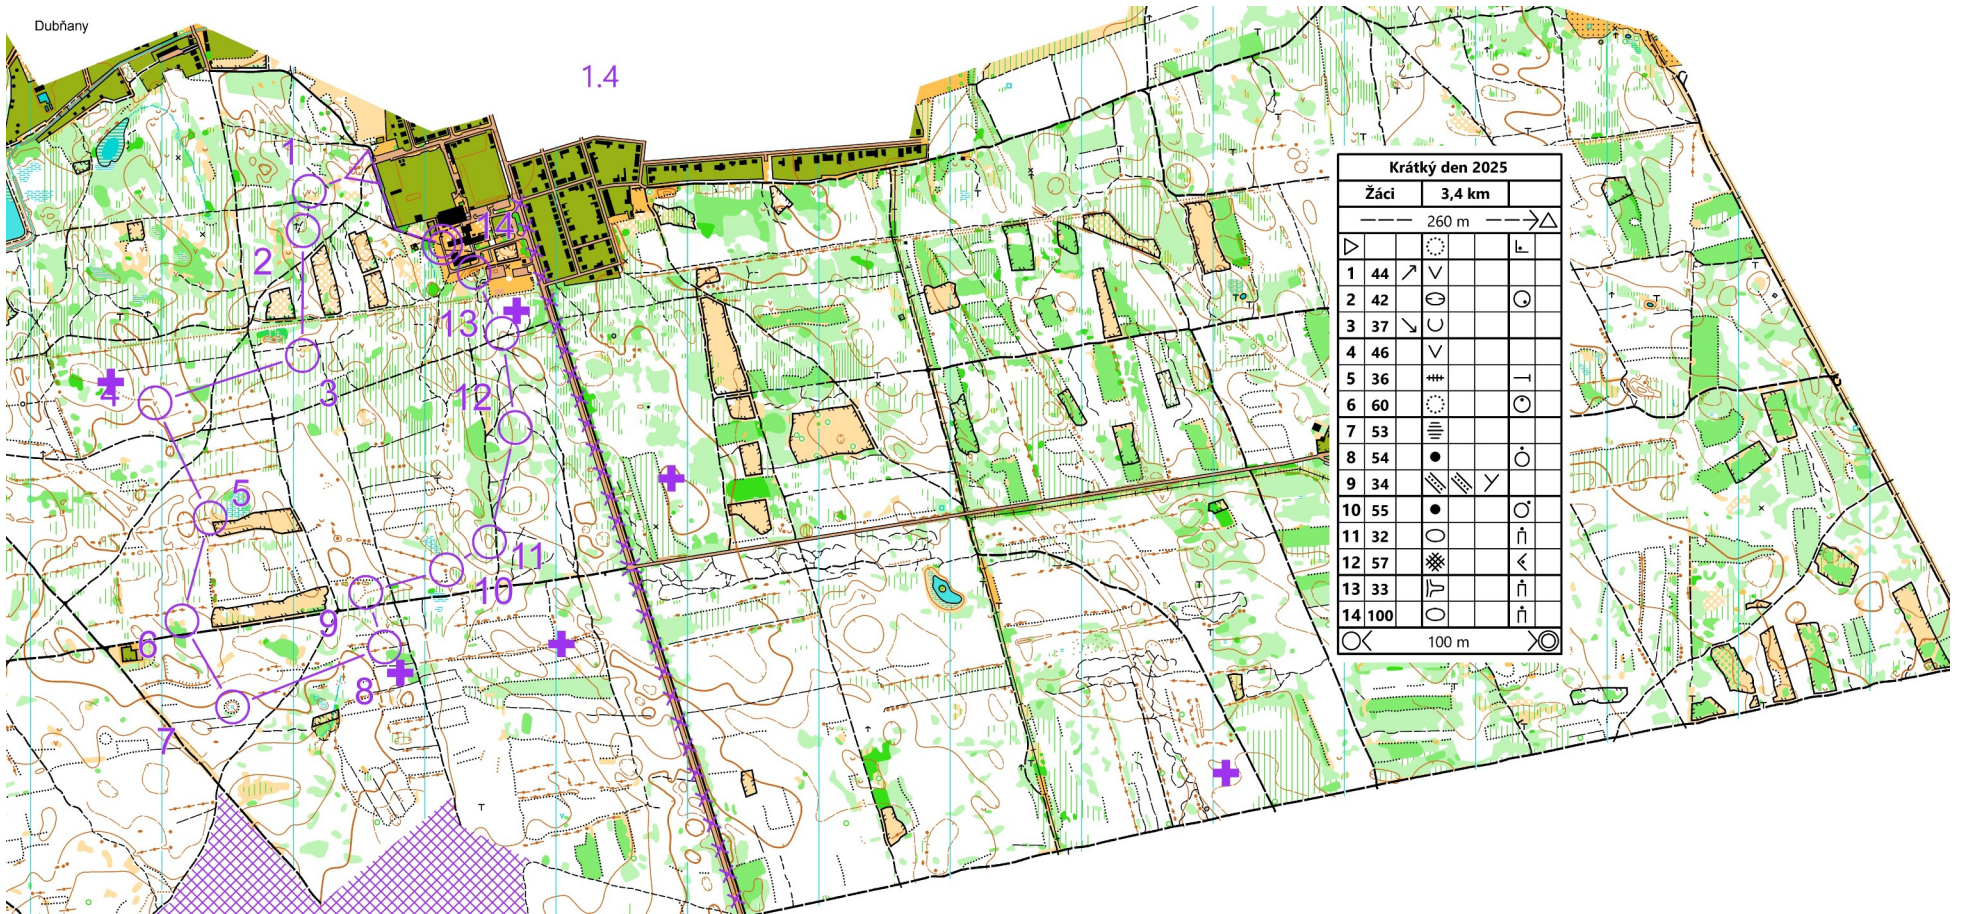

Dubňany

1.2

| Krátký den 2025     |        |   |   |
|---------------------|--------|---|---|
| Žáci                | 3,9 km |   |   |
| ----- 260 m ----->△ |        |   |   |
| ▷                   | ○      | ⊥ | ⊥ |
| 1 44 ↗              | ∇      |   |   |
| 2 40                | ∪      |   |   |
| 3 37 ↘              | ∪      |   |   |
| 4 46                | ∇      |   |   |
| 5 36                | ≡      |   | ⊥ |
| 6 45                | ∇      |   |   |
| 7 53                | ≡      |   |   |
| 8 61                | ≡      |   | ⊥ |
| 9 51                | ⊗      |   | ○ |
| 10 54               | ●      |   | ○ |
| 11 34               | ⊗      | Y | ○ |
| 12 49               | ●      |   | ○ |
| 13 32               | ○      |   | ⊥ |
| 14 57               | ⊗      |   | ⊥ |
| 15 33               | ∇      |   | ⊥ |
| 16 100              | ○      |   | ⊥ |

100 m

Dubňany

1.4

| Krátký den 2025 |        |       |   |
|-----------------|--------|-------|---|
| Žáci            | 3,4 km |       |   |
|                 |        | 260 m |   |
| 1               | 44     | ↗     | ⊕ |
| 2               | 42     | ⊖     | ⊙ |
| 3               | 37     | ↘     | ⊕ |
| 4               | 46     | ↘     | ⊕ |
| 5               | 36     | ≠     | ⊕ |
| 6               | 60     | ⊕     | ⊙ |
| 7               | 53     | ≡     |   |
| 8               | 54     | ●     | ⊙ |
| 9               | 34     | ≡     | ∇ |
| 10              | 55     | ●     | ⊙ |
| 11              | 32     | ⊙     | ⊕ |
| 12              | 57     | ⊗     | ⊕ |
| 13              | 33     | ⊕     | ⊕ |
| 14              | 100    | ⊙     | ⊕ |