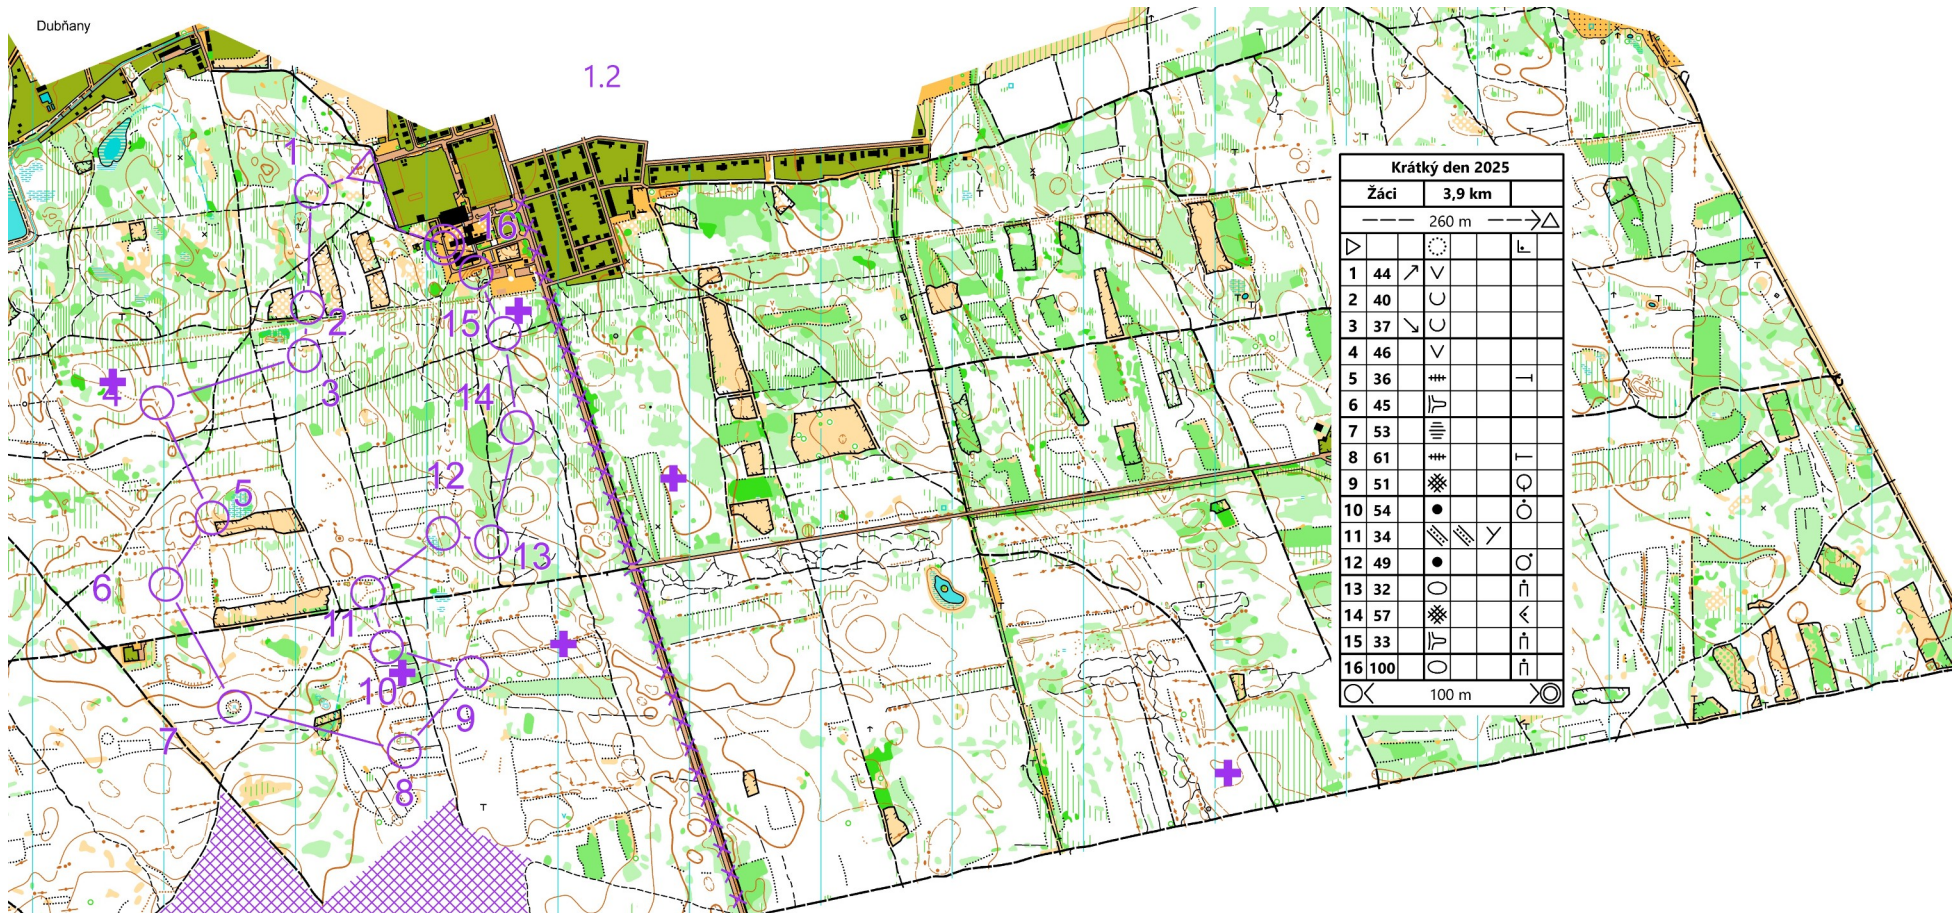

Dubňany

1.2

| Krátký den 2025     |        |   |   |
|---------------------|--------|---|---|
| Žáci                | 3,9 km |   |   |
| ----- 260 m ----->△ |        |   |   |
| ▷                   | ○      | ⊥ | ⊥ |
| 1 44 ↗              | ∇      |   |   |
| 2 40                | ∪      |   |   |
| 3 37 ↘              | ∪      |   |   |
| 4 46                | ∇      |   |   |
| 5 36                | ≡      |   | ⊥ |
| 6 45                | ∇      |   |   |
| 7 53                | ≡      |   |   |
| 8 61                | ≡      |   | ⊥ |
| 9 51                | ⊗      |   | ○ |
| 10 54               | ●      |   | ○ |
| 11 34               | ⊗      | Y | ○ |
| 12 49               | ●      |   | ○ |
| 13 32               | ○      |   | ⊥ |
| 14 57               | ⊗      |   | ⊥ |
| 15 33               | ∇      |   | ⊥ |
| 16 100              | ○      |   | ⊥ |

100 m

Dubňany

1.4

| Krátký den 2025 |        |       |   |
|-----------------|--------|-------|---|
| Žáci            | 3,4 km |       |   |
|                 |        | 260 m |   |
| 1               | 44     | ↗     | ⊕ |
| 2               | 42     | ⊖     | ⊙ |
| 3               | 37     | ↘     | ⊕ |
| 4               | 46     | ↘     | ⊕ |
| 5               | 36     | ≠     | ⊕ |
| 6               | 60     | ⊕     | ⊙ |
| 7               | 53     | ≡     |   |
| 8               | 54     | ●     | ⊙ |
| 9               | 34     | ≡     | ∇ |
| 10              | 55     | ●     | ⊙ |
| 11              | 32     | ⊙     | ⊕ |
| 12              | 57     | ⊗     | ⊕ |
| 13              | 33     | ⊕     | ⊕ |
| 14              | 100    | ⊙     | ⊕ |